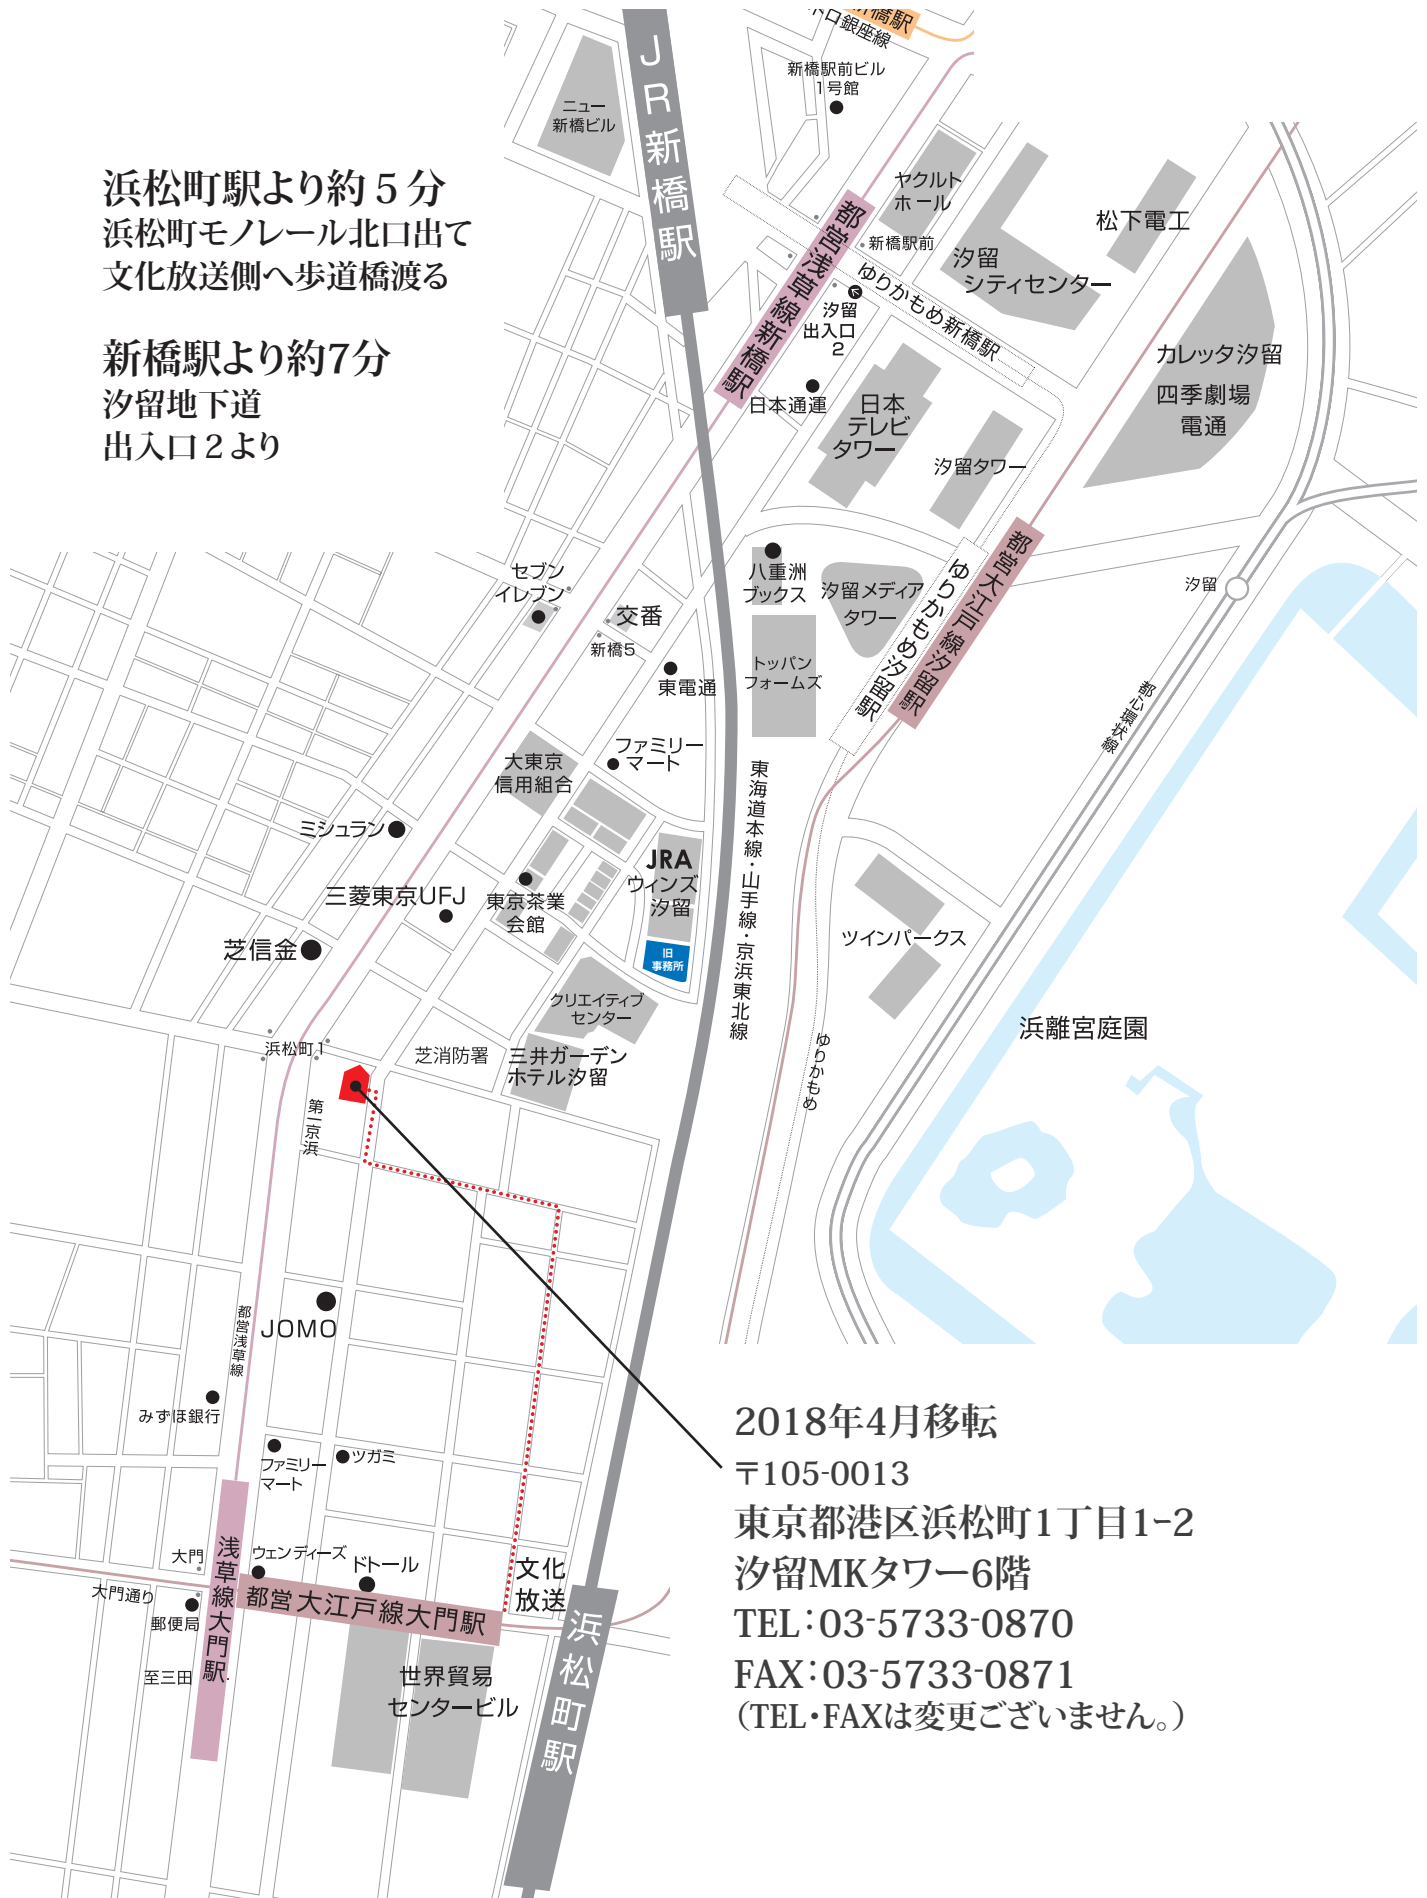

SUHADA

Cosmetics

株式会社スハダコスメチックス
東京オフィス

浜松町駅より約5分
浜松町モノレール北口出て
文化放送側へ歩道橋渡る

新橋駅より約7分
汐留地下道
出入口2より

2018年4月移転

〒105-0013

東京都港区浜松町1丁目1-2